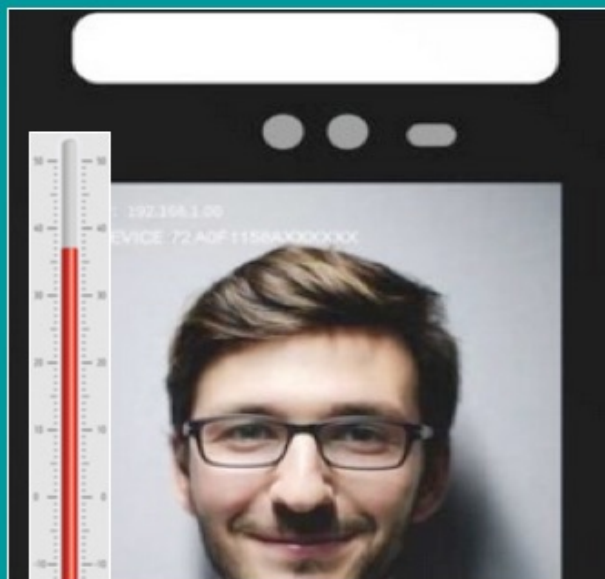

facecontrol 2.0

TempCare&FaceControl

Tablet de
reconeixement facial i
mesurador de
temperatura corporal

TempCare

Hi ha persones a menys de 2m de distància?

Eviti els contagis mitjançant controls preventius.

No requereix cap mena de contacte, podrà mesurar la temperatura facial malgrat l'ús de mascaretes i donar alarma si és necessari. Precisió 0,3 °C. Tauleta de 7', programari basat en sistema Android.

FaceControl

Connexió WiFi, RS232, HDMI i USB. Targeta TF, Resolució 1024X600. Instal·lació mural, 16G, permet emmagatzematge de +30.000 cares. Integrable a sistemes previs de control d'accessos.

Reconeixement facial per al control d'accessos.

Fàcil col·locació a les portes d'accés.

Prengui precaucions

- 01** Per tranquil·litat dels seus clients.
- 02** Per seguretat dels seus treballadors.
- 03** Per responsabilitat.

Mides de la tauleta: 225 x 121 x 25 mm