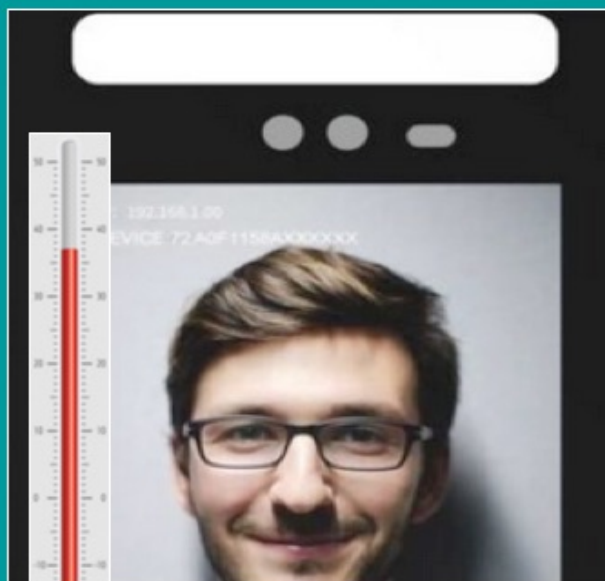

facecontrol 2.0

TempCare&FaceControl

Tablet para el reconocimiento facial y medidor de temperatura corporal

TempCare

¿Hay personas a menos de 2m de distancia?

Evite los contagios mediante controles preventivos.

No requiere ningún tipo de contacto, podrá medir la temperatura facial a pesar del uso de mascarillas y dar alarma si es necesario. Precisión 0,3°C. Tableta de 7", software basado en sistema Android.

Tome precauciones

- 01 Para tranquilidad de sus clientes
- 02 Para seguridad de sus trabajadores
- 03 Por responsabilidad

FaceControl

Conexión WiFi, RS232, HDMI i USB. Tarjeta TF, Resolución 1024X600
Instalación mural, 16G, permite almacenamiento de +30.000 cares.
Integrable a sistemas previos de control de accesos.

Reconocimiento facial para el control de accesos.

Fácil colocación en las puertas de acceso.

Medidas de la tableta 225 x 121 x 25 mm

Idóneo en transporte público, oficinas, administración, bancos, cines, fábricas, gimnasios, piscinas e instalaciones deportivas, restaurantes, discotecas, eventos culturales, ferias, congresos, dentistas, hospitales, bibliotecas, escuelas, universidades, almacenes, residencias...